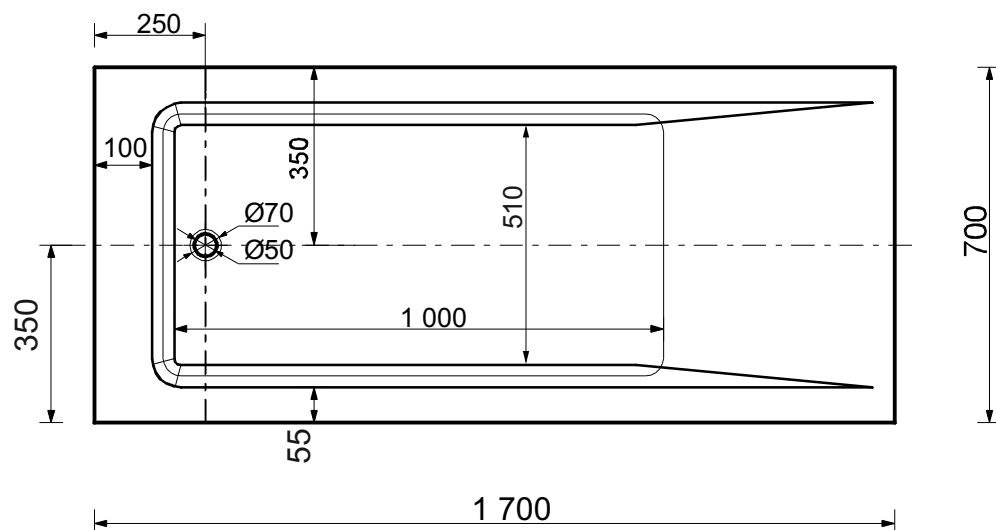

ESTET

г. Кострома, ул. Московская д. 105
тел. 8 (4942) 33 61 71

ВАННА "ДЕЛЬТА SLIM" 1700X700

1-1

ПРОИЗВОДСТВО ИЗДЕЛИЙ ИЗ ЛИТЬЕВОГО МРАМОРА

*Допустимое отклонение линейных размеров ± 5 мм

ООО «ЭСТЕТ»