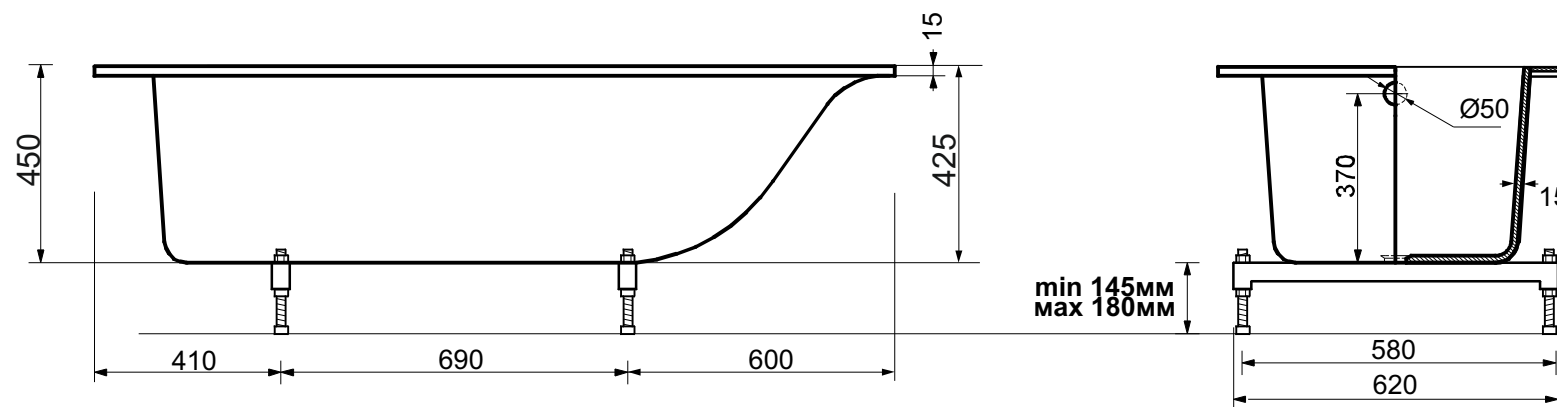

ESTET

г. Кострома, ул. Московская д. 105
тел. 8 (4942) 33 61 71

ВАННА "ДЕЛЬТА SLIM" 1700X700

1-1

ПРОИЗВОДСТВО ИЗДЕЛИЙ ИЗ ЛИТЬЕВОГО МРАМОРА

*Допустимое отклонение линейных размеров ± 5 мм

ООО «ЭСТЕТ»